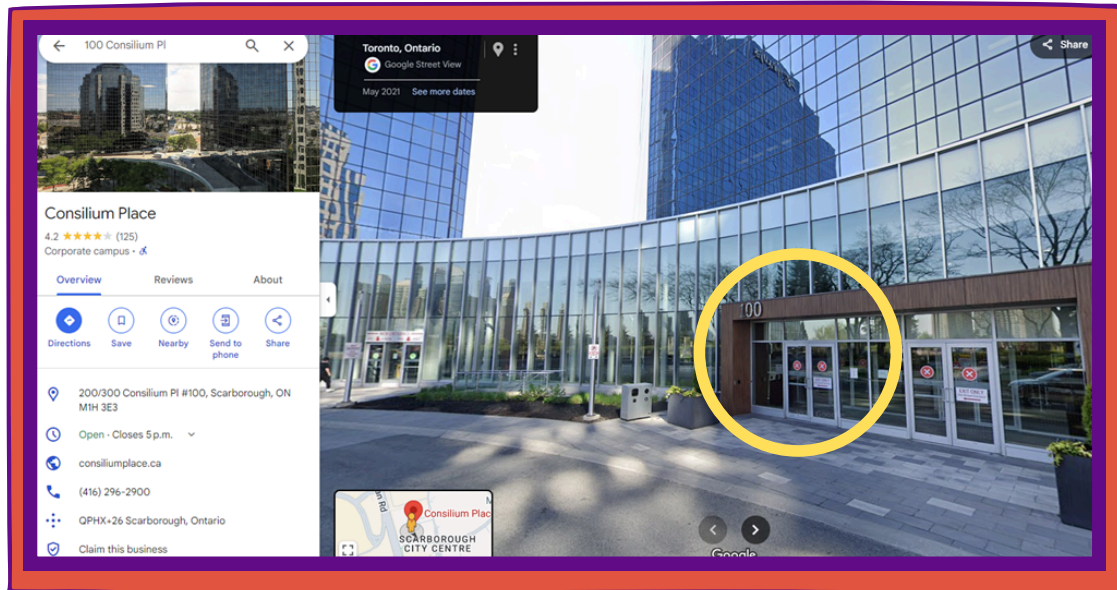

3 AFTER WALKING THROUGH THE ELEVATOR AREA, ON YOUR LEFT, YOU WILL SEE A RESTAURANT CALLED TIMOTHY'S WORLD COFFEE.

4 YOU WILL SEE THE FOLLOWING SPACE. PLEASE ENTER THE FIRST GLASS DOOR.

WELCOME

5 YOU HAVE ARRIVED! USE THE CALL BUTTON (BOTTOM RIGHT) TO HAVE THE RECEPTIONIST OPEN THE DOOR.

100 CONSILIUM 一楼办公室指引

1 从100 CONSILIUM PLACE 正门进入一楼大厅（大楼外侧有标记100的那个门）

2 进入一楼大厅后，我们的办公室入口在大楼的另一侧。需要直走穿过大厅的电梯间一路走到底。

3 直走穿过电梯间后，左手边是一个叫TIMONTHY WORLD COFFEE的咖啡厅（如以下图），

4 右手边可以看到以下场景，穿过第一道玻璃门（以下图中圈出的门）：

WELCOME